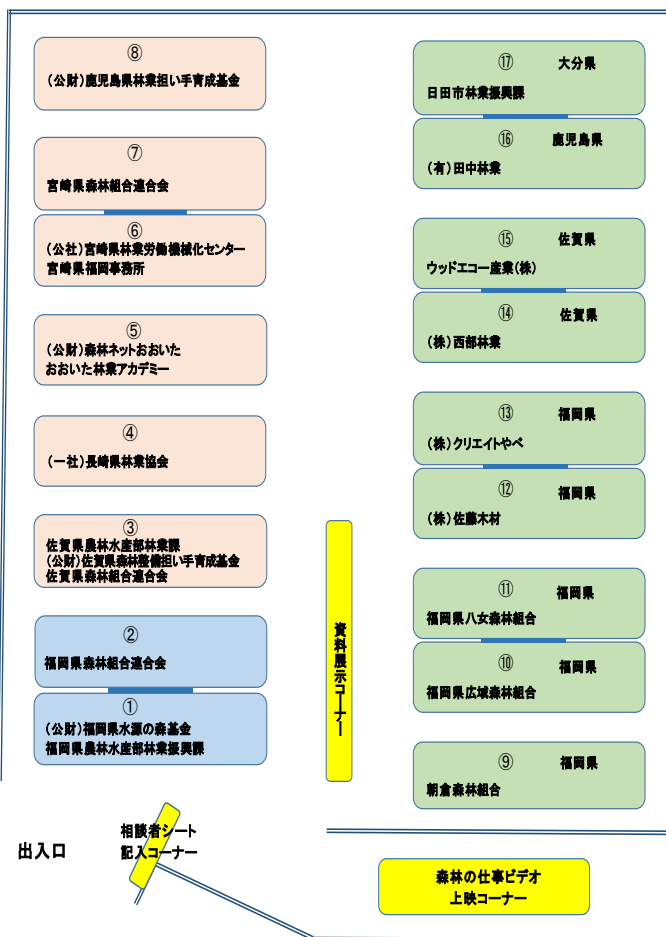

令和5年度「森林の仕事ガイダンス」

R5.11.5 於：天神ビル

出入口