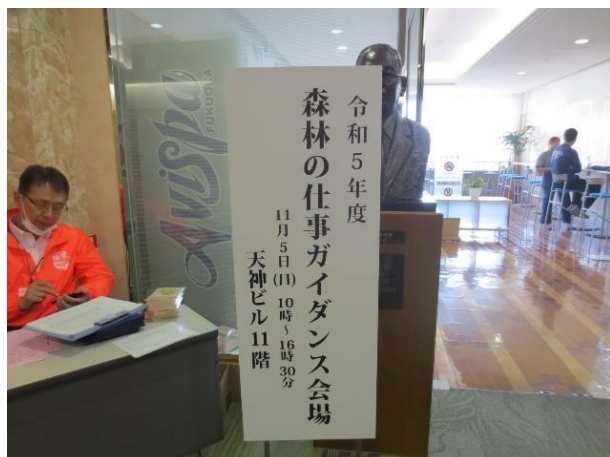

令和5年度「森林の仕事ガイダンス」

R5.11.5 於：天神ビル

出入口