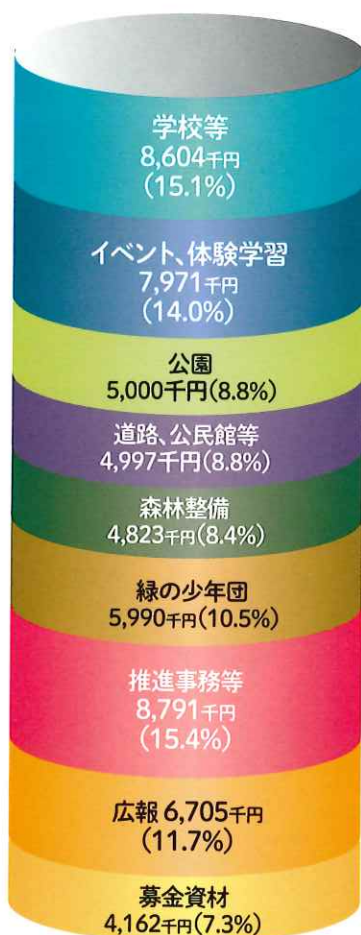

令和5年度
募金実績

57,043,015円

みなさまからたくさんのご協力をいただき
ありがとうございました。

収入

支出

緑の募金は「緑の募金による森林整備等の推進に関する法律」
に基づき(公財)福岡県水源の森基金が福岡県知事の
指定を受けて行っています。

「緑の募金」についてのお問い合わせ

公益財団法人 福岡県水源の森基金

〒810-0001 福岡市中央区天神3丁目14-31

☎092-733-8877

E-mail f-suigen@deluxe.ocn.ne.jp

URL <https://www.f-suigen.or.jp>

FAX 092-733-8872

地区緑化推進委員会
(県農林事務所林業振興課内)

福岡地区緑化推進委員会
〒810-0042 福岡市中央区赤坂1-8-8
☎092-735-6137

朝倉地区緑化推進委員会
〒838-0068 朝倉市甘木2014-1
☎0946-22-2731

北九州地区緑化推進委員会
〒807-0831 北九州市八幡西区則松3-7-1
☎093-601-5567

筑豊地区緑化推進委員会
〒820-0004 飯塚市新立岩8-1
☎0948-21-4965

筑後地区緑化推進委員会
〒833-0041 筑後市大字和泉606-1
☎0942-52-5972

行橋地区緑化推進委員会
〒824-0005 行橋市中央1-2-1
☎0930-23-0387

このほか、市町村役場、市町村緑づくり推進協議会にお問い合わせください。